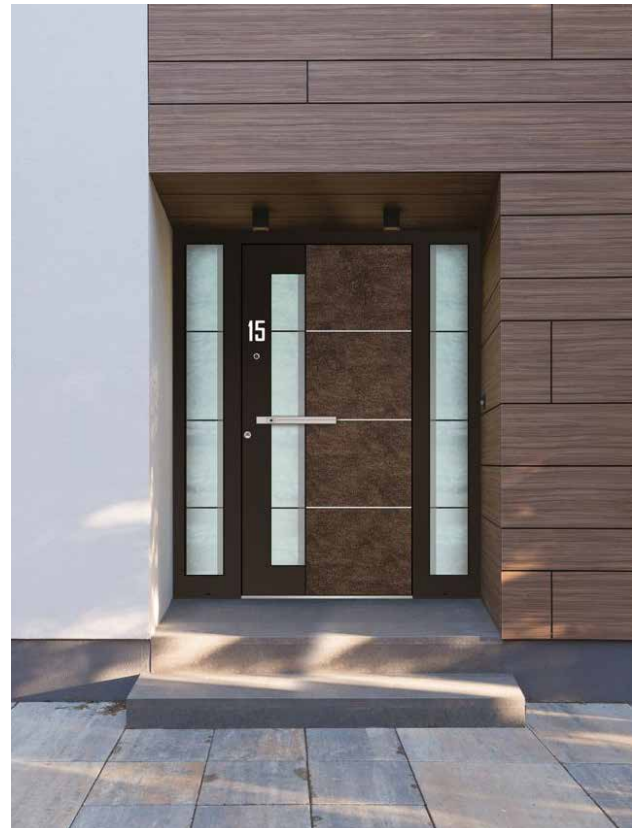

HAUSTÜREN

INOTHERM
HAUSTÜREN AUS ALUMINIUM

ALUMINIUMHAUSTÜREN – eine gute Wahl

Sie werden schnell erkennen, dass Aluminium Haustüren im Vergleich zu PVC oder Holz-Haustüren jede Menge Vorteile bieten.

Aluminium ist leicht, fest, korrosionsbeständig und einfach zu pflegen. Ein Werkstoff mit langer Lebensdauer.

Aluminium ist präzise formbar für energiesparende Bauteile mit hoher Dichtigkeit. Neben einer außerordentlich großen Auswahl an Modellen bietet Ihnen das EXCLUSIV Programm serienmäßig zahlreiche Zusatzfunktionen.