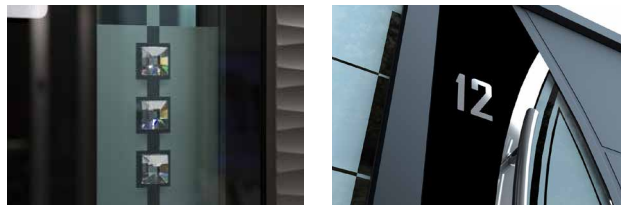

OPTIONALER KOMFORT

Die Serienausstattung der Eingangstüren erfüllt im Grunde schon die höchsten Ansprüche an Sicherheit, Statik und Wärmeschutz.

Zusätzlich können Sie Design und Ausstattung der Türe komplett und individuell nach Ihren persönlichen Bedürfnissen anpassen.

- Freie Wahl bei Griffen und Drückern
- Passen Sie die Farbe der Haustür Ihrer Fassade an
- Glasmotive ganz nach Ihrem Geschmack