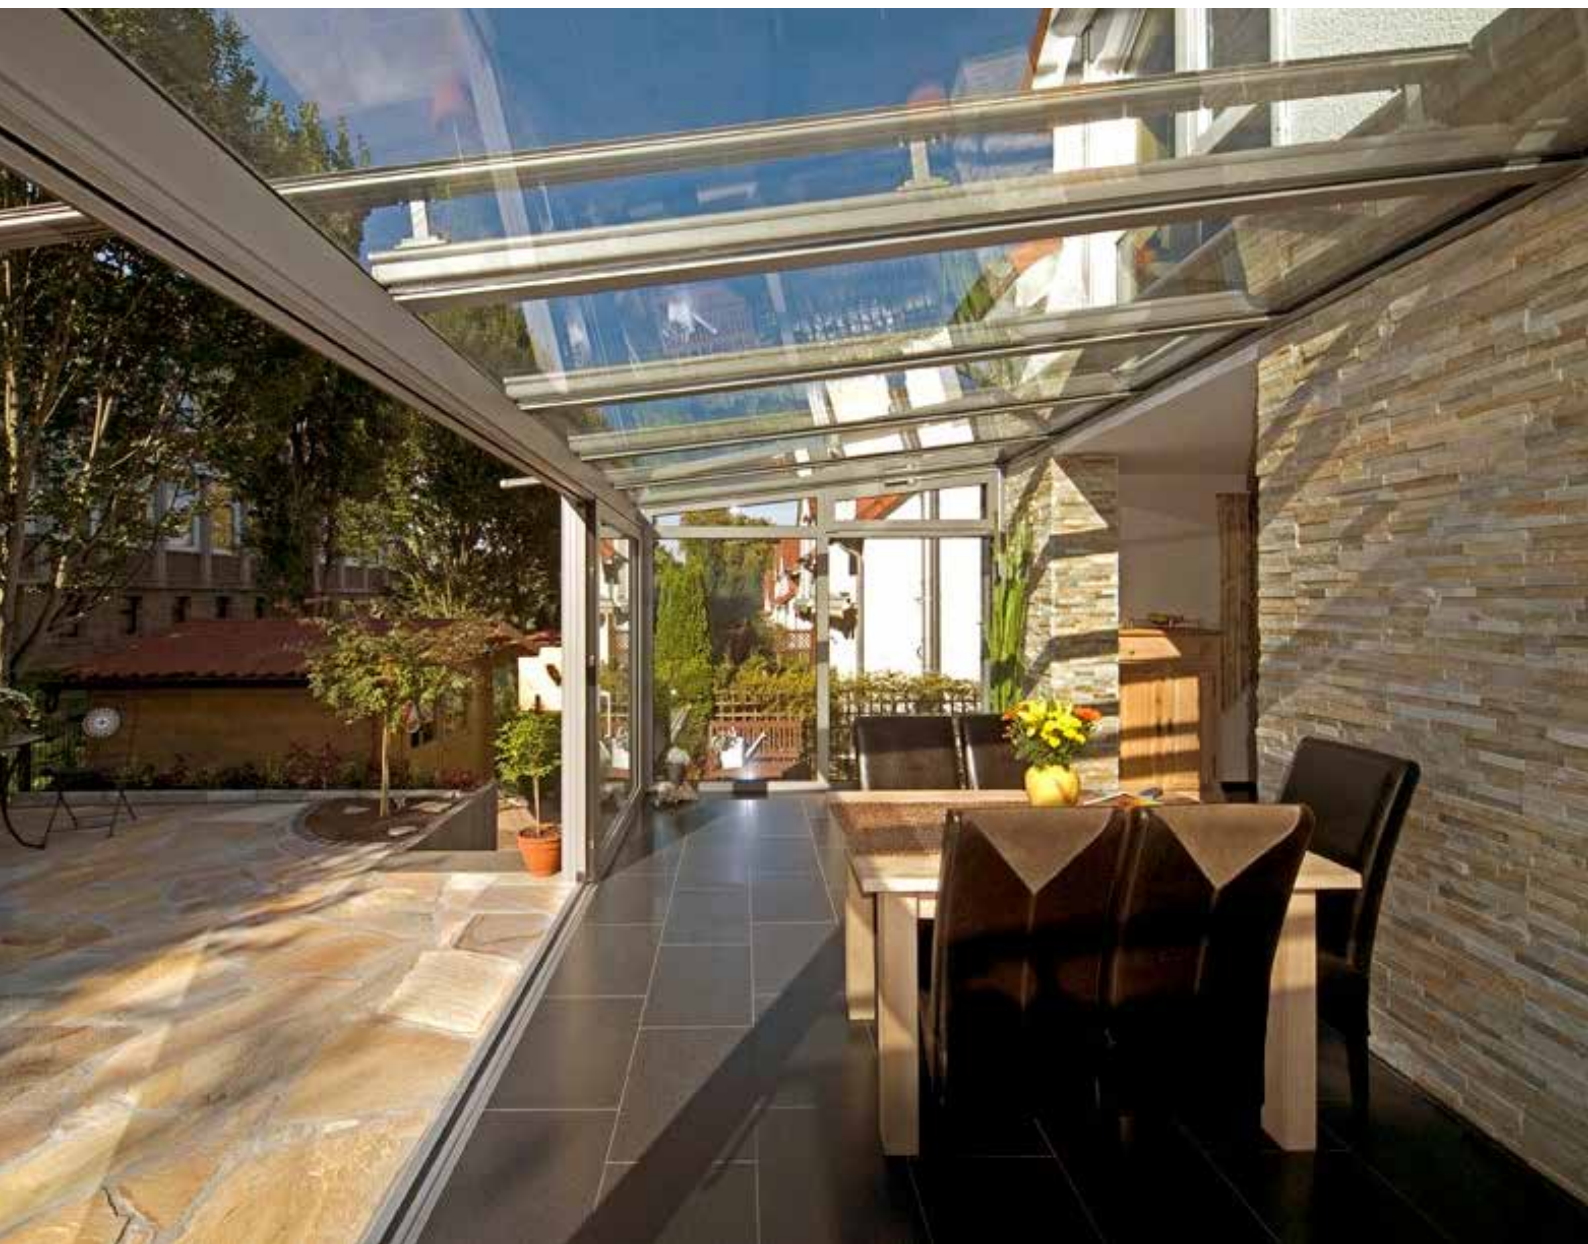

DER WINTERGARTEN DER NATUR EIN STÜCK NÄHER

Als vollwertige Erweiterung Ihres Hauses schafft er zu jeder Jahreszeit ein transparentes, naturnahes Wohlfühl-Ambiente.

Das System schafft im Sommer Dank flexibler Elemente einen fließenden Übergang ins Grüne – und das barrierefrei, ohne Stolperkanten.

Ausgereifte und genau auf Sie abgestimmte Beschattungstechnik schafft nicht nur ein behagliches Klima, einen zuverlässigen Sicht- und Blendenschutz sondern auch eine stilvolle Unterstreichung Ihres persönlichen Einrichtungsstils.